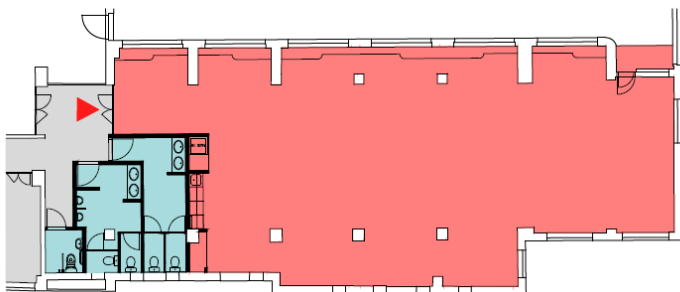

Centrální recepce v přízemí

24 hodinová bezpečnostní služba

Přístupový systém na magnetické karty

Moderní výtahy

CCTV kamerový systém ve společných prostorách

Protipožární systém

Obchodní prostory v přízemí budovy

Současné řešení prostoru

Vzorové dispoziční členění

Tento leták má pouze informativní charakter, veškeré údaje jsou pouze orientační. Právo změny vyhrazeno.

PALÁC ARCHA